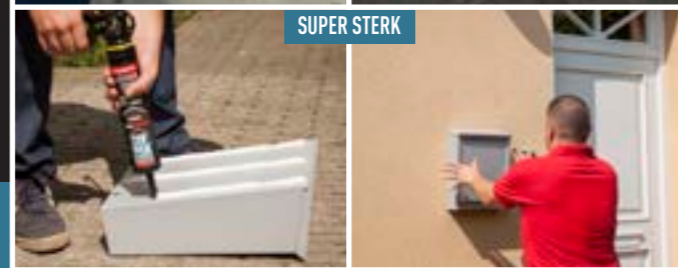

BINNEN EN BUITEN

VERVANGT NAGELS EN SCHROEVEN

GESCHIKT VOOR SNELLE REPARATIES

TAST MATERIELEN NIET AAN

ALLES MONTEREN

100% TRANSPARENT

LIJM EN KIT IN 1 PRODUCT

SUPER STERK

FLEXI

750%

- PERFECT OM TE VOEGEN EN TE LIJMEN MET 1 PRODUCT
- Super elastisch
- Alle materialen, ondergronden en omstandigheden*
- Direct overschilderbaar
- Binnen en buiten toepasbaar
- Vangt oneffenheden in de ondergrond op
- Weer- en verouderingsbestendig
- Ook beschikbaar in tube (80ml)

100% transparant lijm en afkitten

HIGH TACK

320 Kg/10cm²

- ZEER HOGE EINDSTERKTE
- Perfect voor alle soorten zware verlijmingen
- Blijvend elastisch
- Alle materialen, ondergronden en omstandigheden*
- Direct overschilderbaar
- Binnen en buiten toepasbaar
- Vangt oneffenheden in de ondergrond op
- Weer- en verouderingsbestendig
- Ook beschikbaar in tube (80ml)