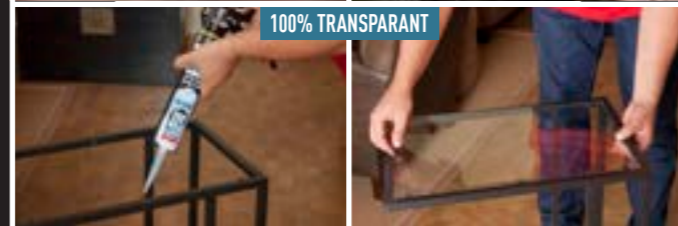

BINNEN EN BUITEN

VERVANGT NAGELS EN SCHROEVEN

GESCHIKT VOOR SNELLE REPARATIES

TAST MATERIELEN NIET AAN

ALLES MONTEREN

100% TRANSPARENT

LIJM EN KIT IN 1 PRODUCT

SUPER STERK

FLEXI

750%

- PERFECT OM TE VOEGEN EN TE LIJMEN MET 1 PRODUCT
- Super elastisch
- Alle materialen, ondergronden en omstandigheden*
- Direct overschilderbaar
- Binnen en buiten toepasbaar
- Vangt oneffenheden in de ondergrond op
- Weer- en verouderingsbestendig
- Ook beschikbaar in tube (80ml)

100% transparant lijm en afkitten

HIGH TACK

320 Kg/10cm²

- ZEER HOGE EINDSTERKTE
- Perfect voor alle soorten zware verlijmingen
- Blijvend elastisch
- Alle materialen, ondergronden en omstandigheden*
- Direct overschilderbaar
- Binnen en buiten toepasbaar
- Vangt oneffenheden in de ondergrond op
- Weer- en verouderingsbestendig
- Ook beschikbaar in tube (80ml)